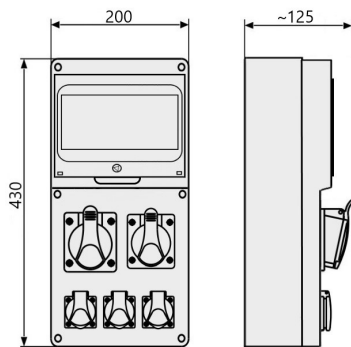

## Rozdzielnica RSE-03

okienko inspekcyjne: 8 modułów

1 x 16A 3P+N+Z 400V

1 x 32A 3P+N+Z 400V

3 x 16A 2P+Z 250V

## Informacje ogólne

ID produktu	942081
GTIN	5906197487554
Skrócony opis	Rozdzielnica stacjonarna typ RSE-03
Słowo kluczowe	ZESTAW GNIAZD; ROZDZIELNICA
Nazwa producenta	Elektromet
ID produktu wg producenta	942081
Nazwa marki	Elektromet
Kraj pochodzenia	Polska (PL)
ID grupy rabatowej	POZOSTAŁE
ID grupy bonusowej	POZOSTAŁE
PKWiU	27.33.11.0
Wskaźnik REACH	Brak danych

## Informacje o opakowaniu

Jednostka opakowania	Sztuka (jednostka)
Ilość	1
Długość	0,125 m
Szerokość	0,2 m
Wysokość	0,43 m
Ciężar	1,85 kg