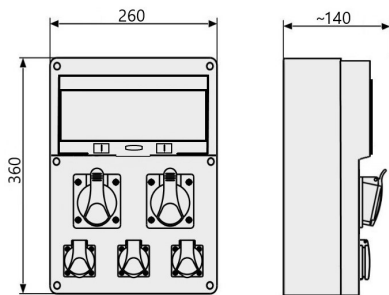

## Rozdzielnica RSE-04

okienko inspekcyjne: 12 modułów  
2 x 16A 3P+N+Z 400V  
3 x 16A 2P+Z 250V

### Informacje ogólne

ID produktu	942090
GTIN	5906197487646
Skrócony opis	Rozdzielnica stacjonarna typ RSE-04
Słowo kluczowe	ZESTAW GNIAZD; ROZDZIELNICA
Nazwa producenta	Elektromet
ID produktu wg producenta	942090
Nazwa marki	Elektromet
Kraj pochodzenia	Polska (PL)
ID grupy rabatowej	POZOSTAŁE
ID grupy bonusowej	POZOSTAŁE
PKWiU	27.33.11.0
Wskaźnik REACH	Brak danych

## Informacje o opakowaniu

Jednostka opakowania	Sztuka (jednostka)
Ilość	1
Długość	0,14 m
Szerokość	0,26 m
Wysokość	0,36 m