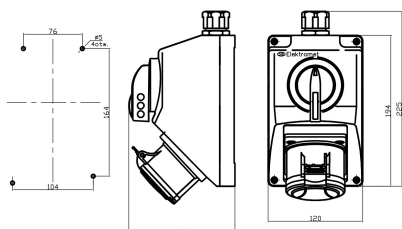

### Informacje ogólne

ID produktu	971601
GTIN	5906197483631
Skrócony opis	Zestaw C16-18 IP54
Instrukcja użytkowania	Przystosowany do zamykania na kłódkę (rygiel min. Ø 5,5 max. Ø 8mm)
Słowo kluczowe	GNIAZDO Z WYŁĄCZNIKIEM; 16A
Nazwa producenta	Elektromet
ID produktu wg producenta	971601
Nazwa marki	Elektromet
Kraj pochodzenia	Polska (PL)
ID grupy rabatowej	ZESTAWY 16A I 32A
ID grupy bonusowej	ZESTAWY 16A I 32A
PKWiU	27.12.31.0
Wskaźnik REACH	Brak danych

### Opis ETIM

Klasa	Gniazdo stałe CEE rozłączalne z zabezpieczeniem (IEC 60309) (EC001324)
Grupa	Złącza przemysłowe i specjalne (EG000014)
Prąd znamionowy IEC	16 [A]
Prąd znamionowy wg UL/CSA	Nie dotyczy
Liczba biegunów	4
Napięcie zgodnie z EN 60309-2	400 V (50+60 Hz) czerwone
Wskaźnik położenia styku ochronnego	6 [h]
Kolor identyfikacyjny	Czerwony
Stopień ochrony (IP)	IP54
Przełącznik	Z rozłącznikiem, bez blokady

## Informacje o opakowaniu

Jednostka opakowania	Karton
Ilość	1
Długość	0,135 m
Szerokość	0,205 m
Wysokość	0,14 m
Ciężar	0,877 kg