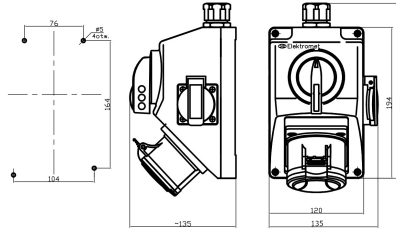

GNIAZDO 32/4 400V + 1xGS IP54 - ZESTAW Z WYŁĄCZ. L-0-P C32-48.1

ZESTAW C Z WYŁĄCZ.L-0-P

Informacje ogólne

ID produktu	974013
GTIN/EAN	5906197483587
Opis do faktury	Zestaw C 32-48.1 IP54
Nazwa producenta	Elektromet
ID produktu wg producenta	974013
Opis typu produktu wg producenta	Zestawy instalacyjne serii C
Nazwa marki	Elektromet
Kraj pochodzenia	Polska
Grupa rabatowa producenta	ZESTAWY 16A I 32A
Grupa rabatowa dostawcy	ZESTAWY 16A I 32A
Grupa bonusowa dostawcy	ZESTAWY 16A I 32A
Słowo kluczowe	GNIAZDO Z WYŁĄCZNIKIEM 32A
Odwrotne obciążenie	Nie
PKWiU	27.12.31.0
Informacja REACH	Brak danych

Opis ETIM

Klasa	Gniazdo stałe CEE rozłączalne z zabezpieczeniem (IEC 60309) (EC001324)
Grupa	Złącza przemysłowe i specjalne (EG000014)
Prąd znamionowy IEC	32 A
Prąd znamionowy wg UL/CSA	Nie dotyczy
Liczba biegunów	4
Napięcie zgodnie z EN 60309-2	400 V (50+60 Hz) czerwone
Wskaźnik położenia styku ochronnego	6 h
Kolor identyfikacyjny	Czerwony

Informacje zamówieniowe

Jednostka zamówienia	Sztuka
Jednostka zawartości	Sztuka
Liczba jednostek zawartości	1
Ilość cenowa	1
Minimalna ilość	1
Interwał ilości zamówienia	1

Informacje o opakowaniu

Jednostka opakowania	Karton
Minimalna ilość	1
Maksymalna ilość	1
Ciężar opakowania	1,138 kg
Długość opakowania	0,135 m
Szerokość opakowania	0,205 m
Wysokość opakowania	0,14 m