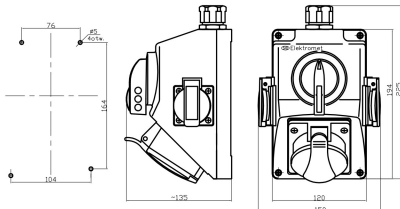

### Informacje ogólne

ID produktu	974063
GTIN	5906197483709
Skrócony opis	Zestaw C 32-48.2N IP54
Słowo kluczowe	GNIAZDO Z WYŁĄCZNIKIEM; 32A
Nazwa producenta	Elektromet
ID produktu wg producenta	974063
Nazwa marki	Elektromet
Kraj pochodzenia	Polska (PL)
ID grupy rabatowej	ZESTAWY 16A I 32A
ID grupy bonusowej	ZESTAWY 16A I 32A
PKWiU	27.12.31.0
Wskaźnik REACH	Brak danych

### Opis ETIM

Klasa	Gniazdo stałe CEE rozłączalne z zabezpieczeniem (IEC 60309) (EC001324)
Grupa	Złącza przemysłowe i specjalne (EG000014)
Prąd znamionowy IEC	32 [A]
Prąd znamionowy wg UL/CSA	Nie dotyczy
Liczba biegunów	5
Napięcie zgodnie z EN 60309-2	400 V (50+60 Hz) czerwone
Wskaźnik położenia styku ochronnego	6 [h]
Kolor identyfikacyjny	Czerwony
Stopień ochrony (IP)	IP54
Przełącznik	Z rozłącznikiem, bez blokady
Rodzaj przełącznika	Nie dotyczy